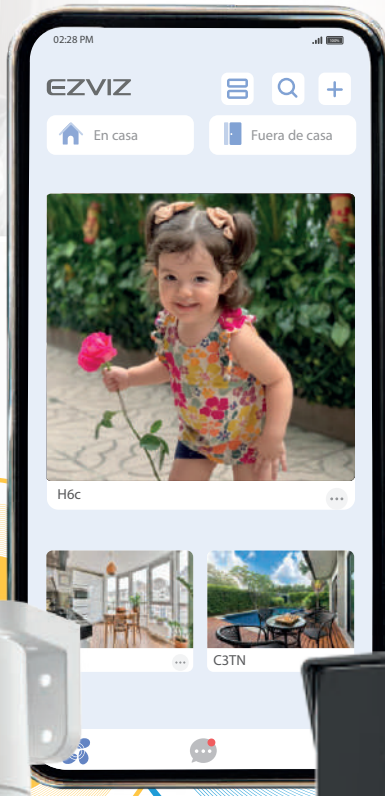

Complementos perfectos para tu hogar, cuida a los que más quieres con EZVIZ

Compatibles con funciones:

H1C

2MP

MÁS VENDIDO

Cámara Wi-Fi de hogar inteligente

- Admite tarjetas microSD (hasta 512 GB)
- Almacenamiento Ezviz CloudPlay
- Tres modos de alerta de sonido
- Visión nocturna por infrarrojos hasta 10m
- Comunicación bidireccional
- Detección de movimiento

H6c

2/4MP

MÁS VENDIDO

NUEVO MODELO

Cámara con paneo e inclinación

- Admite tarjetas micro SD (hasta 256 GB)
- Almacenamiento Ezviz CloudPlay
- Compatible con Wi-Fi de 2,4 GHz
- Visión de 360°
- Comunicación bidireccional
- Detección de humanos

H7c

2K

Lente Fijo: 2.8mm/ 180°
Pan & Tilt: 6mm/ 60°

PROXIMAMENTE

Cámara con paneo e inclinación inteligente

- Admite tarjetas micro SD (hasta 512 GB)
- Visión nocturna COLOR 5m con IR hasta 10m
- Compatible con Wi-Fi de 2,4 /5 GHz
- Visión panorámica / D-WDR
- Detección humana
- Comunicación bidireccional
- Detección de ruido fuerte
- Seguimiento forma humana

H6

3K

NUEVO MODELO

Cámara doméstica Inteligente 3K

- Detección de personas y mascotas mediante IA
- Compatible con tarjetas microSD y nube Ezviz
- Detección de actividad por voz
- Soporta Wi-Fi de doble Banda de 2,4/5 GHz
- Seguimiento con Zoom automático
- H.265 Tecnología de video H.265
- Llamada bidireccional